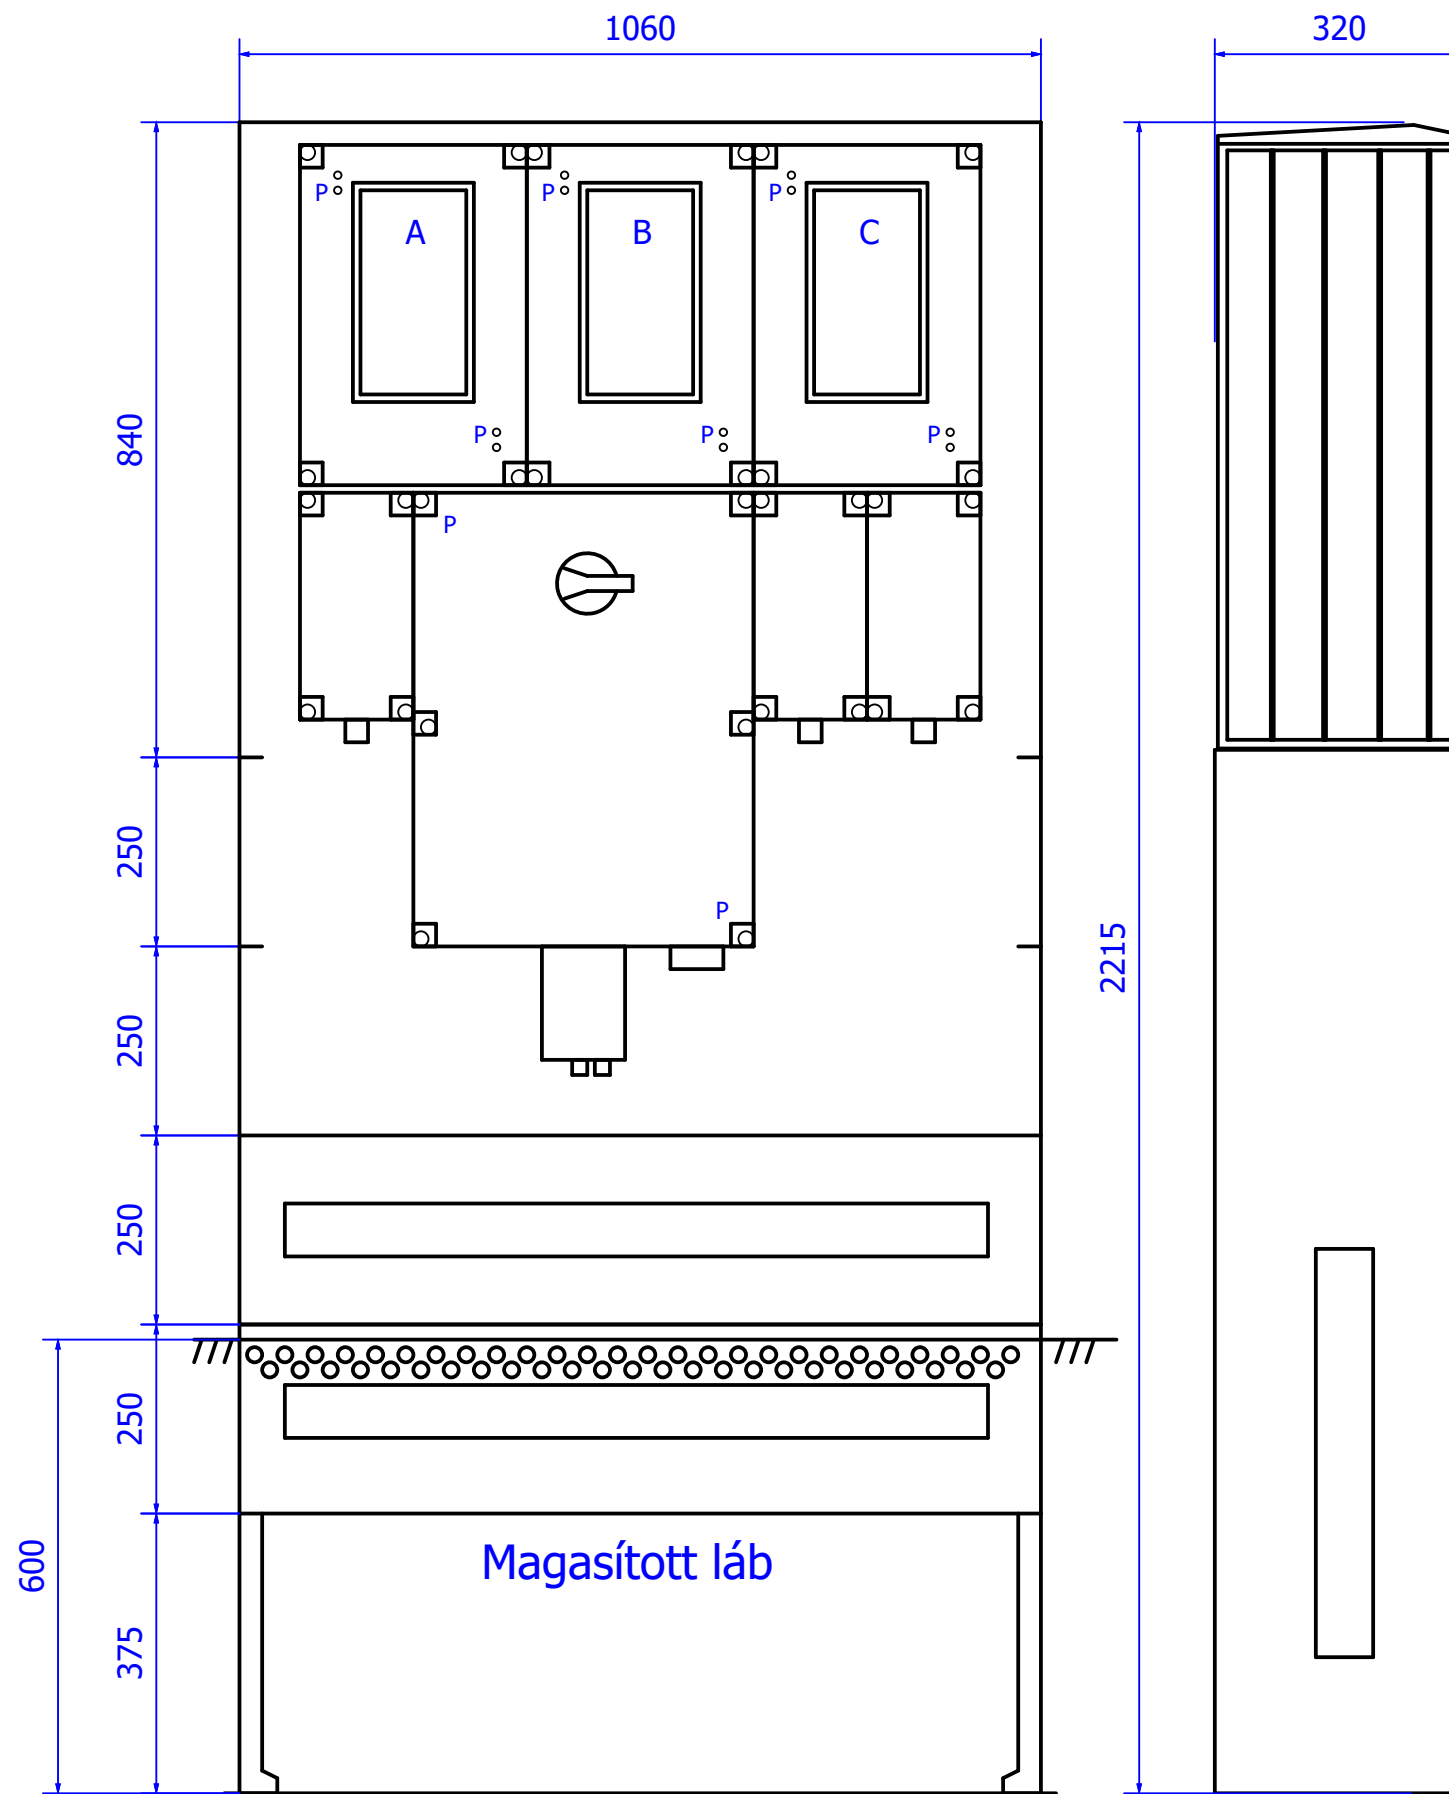

Csoportos direkt mérőszekrények szerelésénél	
Maximális áram	Mindennapszaki
<input type="checkbox"/> 32A-ig	10mm ²
<input type="checkbox"/> 63A-ig	16mm ²

Csoportos direkt mérőszekrények szerelésénél	
Maximális áram	Mindennapszaki
□ 32A-ig	10mm ²
□ 63A-ig	16mm ²