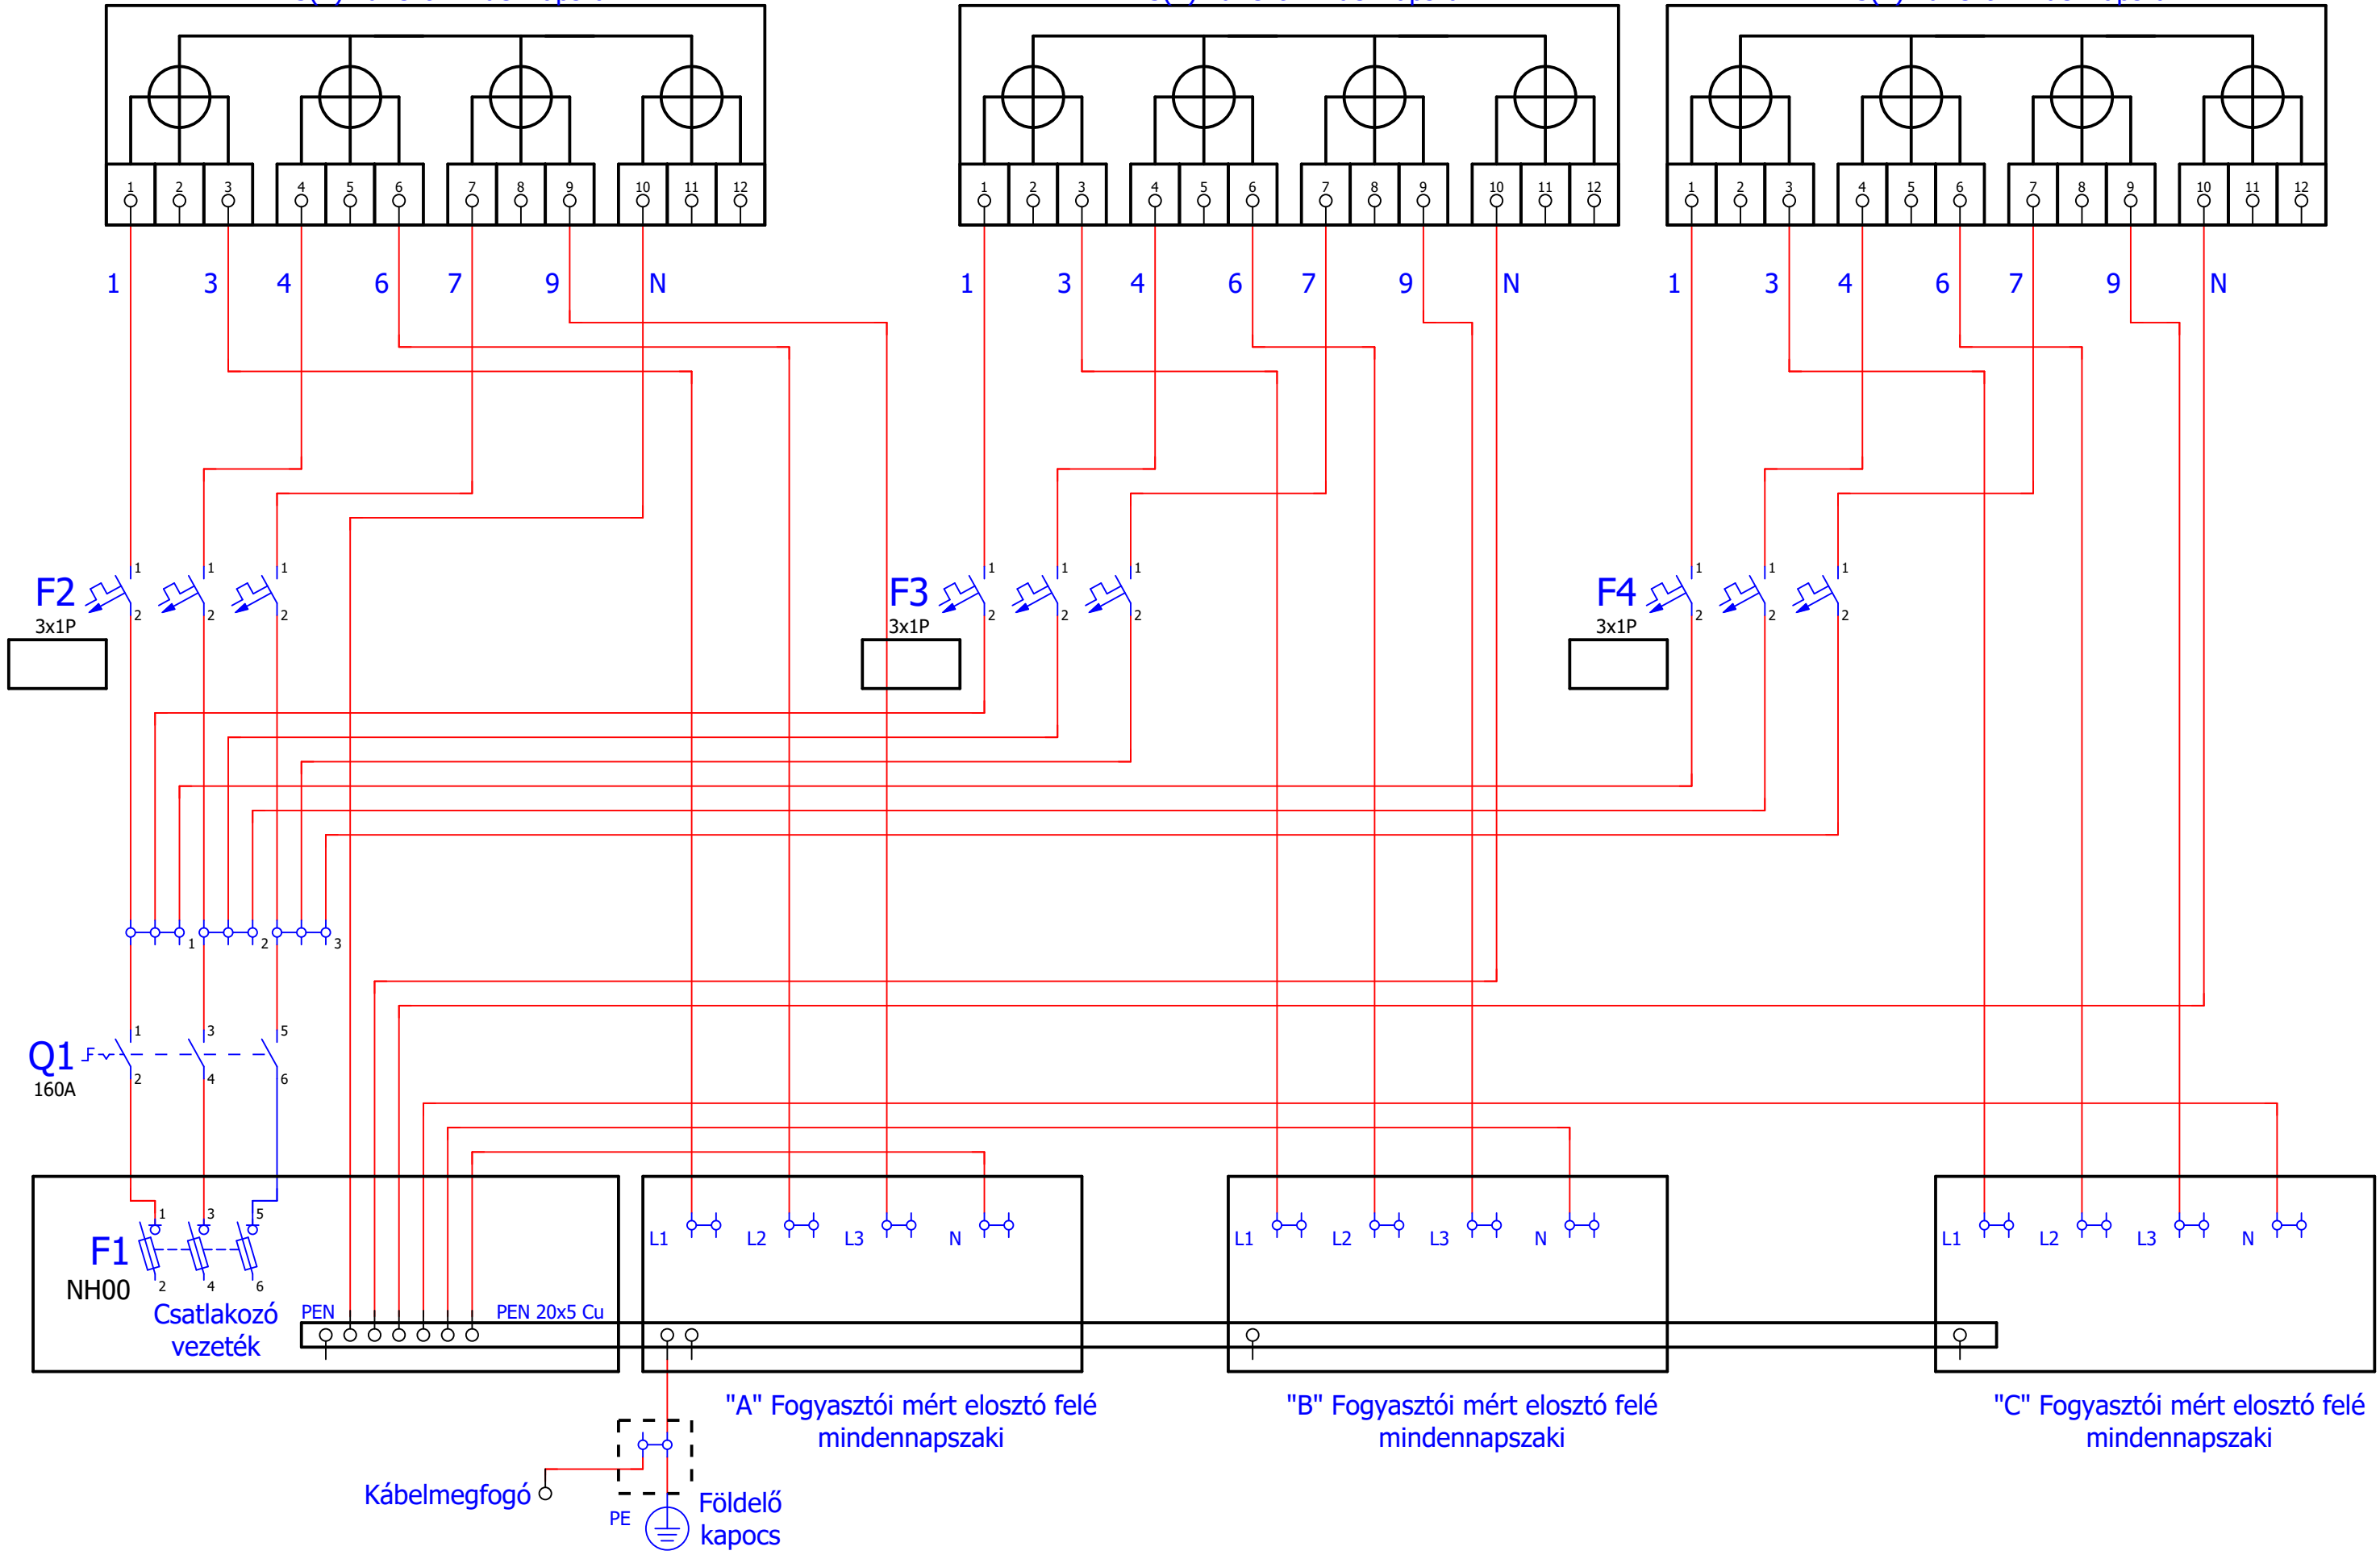

Csoportos direkt mérőszekrények szerelésénél	
Maximális áram	Mindennapszaki
<input type="checkbox"/> 32A-ig	10mm ²
<input type="checkbox"/> 63A-ig	16mm ²

Csoportos direkt mérőszekrények szerelésénél	
Maximális áram	Mindennapszaki
□ 32A-ig	10mm ²
□ 63A-ig	16mm ²

kWh 3(1)F direkt mindennapszaki

kWh 3(1)F direkt mindennapszaki

kWh 3(1)F direkt mindennapszaki

Ellenőrizte: Gyulai József
Gyulai Vilmos

Kivitelező:
GYULAI Irányítástechnikai Kft.
Debrecen, Álmos utca 5-7.
Tel.: (52)470-500